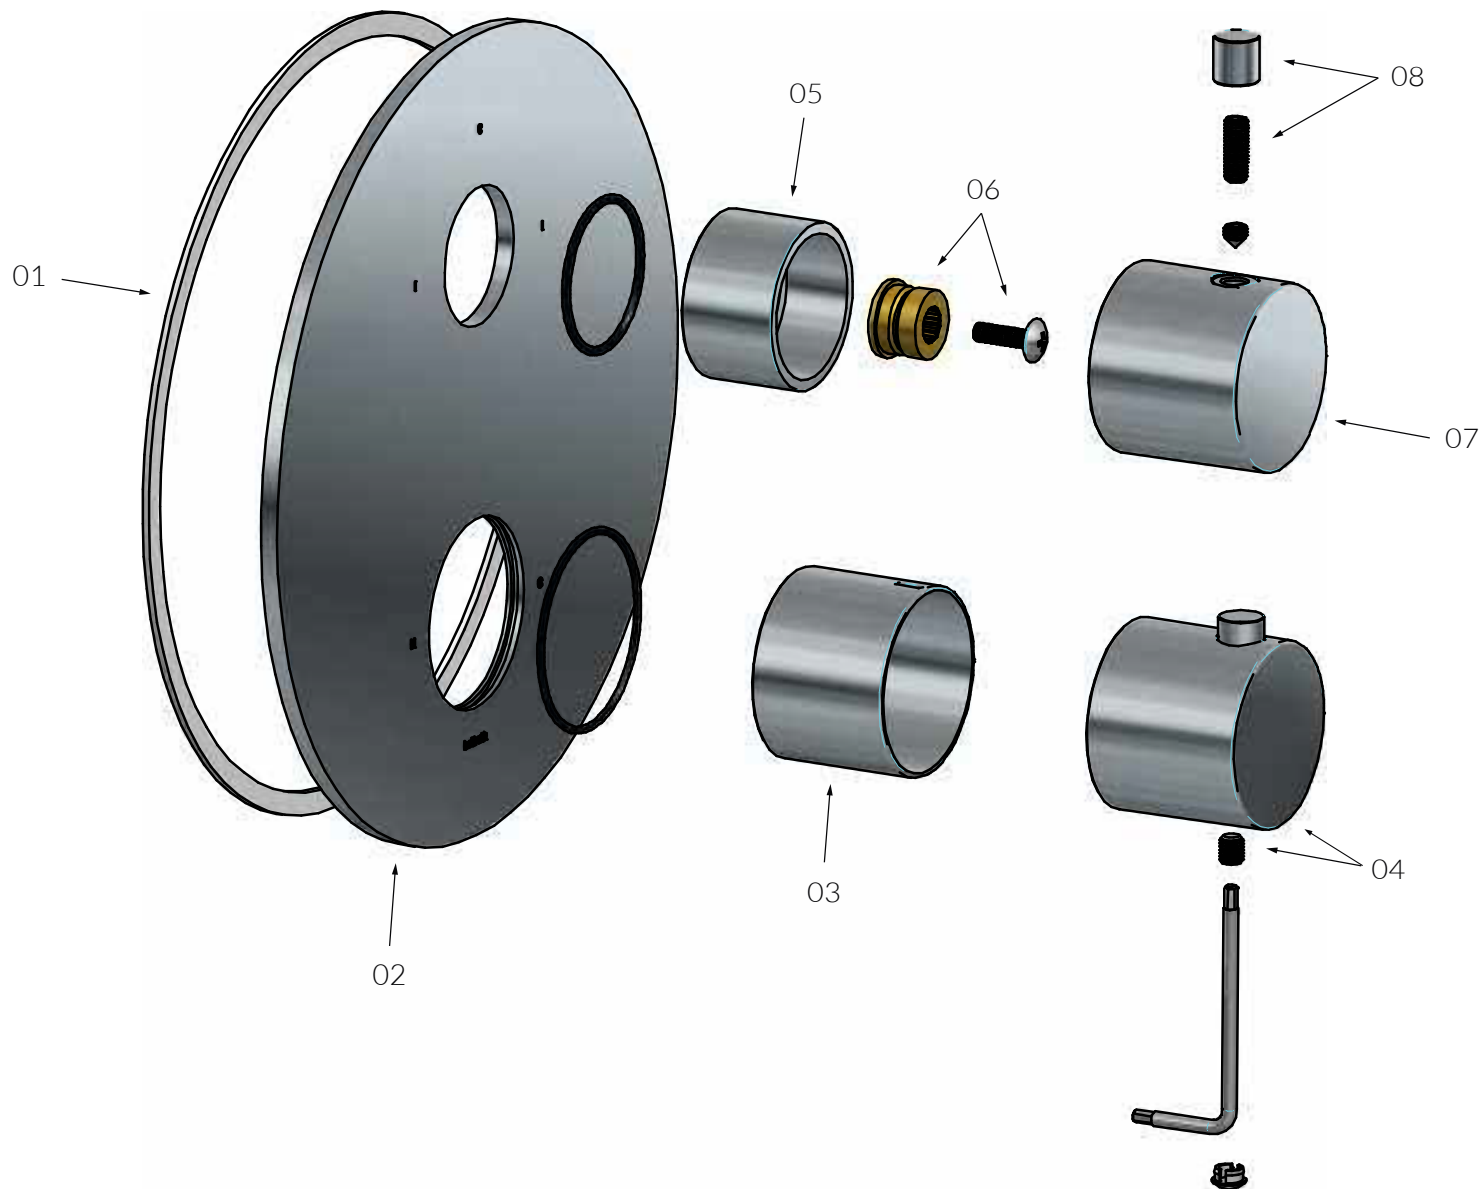

|    |          |                       |
|----|----------|-----------------------|
| 01 | SPOM1602 | Omstel cartridge      |
| 02 | SPOM1631 | Spindel adapter       |
| 03 | SPOM1630 | Keerklep met filter   |
| 04 | SPOM43   | Thermostaat cartridge |

|    |          |                             |
|----|----------|-----------------------------|
| 01 | SPOM1657 | Sluitring tbv rozet         |
| 02 | SPOM1632 | Rozet                       |
| 03 | SPOM63   | Thermostaat huls            |
| 04 | SPOM1622 | Thermostaatknop incl. inbus |
| 05 | SPOM490  | Kroon tbv stopkraan         |
| 06 | SPOM69   | Knop adapter met schroef    |
| 07 | SPOM1624 | Omstelknop                  |
| 08 | SPOM1683 | Stick tbv stopkraan         |